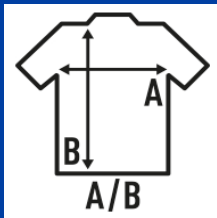

Szczegóły:

- Bez szwów bocznych.
- Podwójne przeszycia na ramionach i u dołu.
- Szyi z lycrą.
- Taśma wzmacniająca od ramienia do ramienia.
- PFD con Boczne szwy.
- GM - 85% Bawełny / 15% Wiskoza
- AS - 98% Bawełny / 2% Wiskoza
- XS - 3XL: BK, NY, RB, WH, RD, GM, SY
- Etykieta wymienna

100% bawełna. Gramatura: 185-190 g/m². approx.

Box/Box 100

Pack/Pack 100

SIZE/Size

EU	XS	S	M	L	XL	XXL	3XL	4XL	5XL
Width	48 cm	51 cm	53 cm	56 cm	58 cm	61 cm	66 cm	68 cm	72 cm
Długość	68 cm	70 cm	72 cm	74 cm	76 cm	78 cm	82 cm	84 cm	88 cm