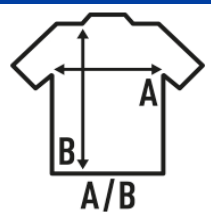

Szczegóły:

- Zatrzaski na ramieniu i nogawkach.
- Obroża z zębem 1x1.
- GM - 85% Bawełny / 15% Wiskoza
- Zdejmowalna etykieta

100% bawełna. Gramatura: 170 g/m²

Box/Box 50

Pack/Pack 50

SIZE/Size

EU	3M	6M	9M	12M	18M
Width	23 cm	24 cm	25 cm	26 cm	28 cm
Długość	41 cm	44 cm	46 cm	48 cm	50 cm