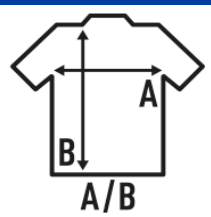

Szczegóły:

T-Shirt z długimi rękawami zakończonymi mankietem.

Podwójne szwy w rękawach i u dołu dla dodatkowego wzmocnienia.

Szwy boczne..

Prążkowany kołnierzyk z elastanem.

GM - 85% Bawełna / 15% Wiskoza

Usuwalne metki.

### SIZE/Size

EU	S	M	L	XL	XXL
Width	42 cm	44 cm	46 cm	48 cm	50 cm
Długość	63 cm	65 cm	67 cm	69 cm	71 cm

White  
(WH)

Black  
(BK)

Red  
(RD)

Navy  
(NY)

Royal Blue  
(RB)

Grey Melange  
(GM)