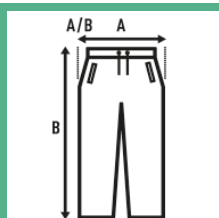

SWEAT PANTS MAN

Pluszowe sportowe spodnie męskie, z bocznymi kieszeniami, prostym krojem i elastyczną talią z regulowanym sznurkiem.

Szczegóły:

- Elastyczny pas w talii ze ściągaczem w tym samym kolorze.
- Boczne kieszenie.
- Nogawki bez ściągaczy.
- GM: 61% Bawełna / 31% Poliestru z recyklingu / 8% viscosa
-

60% Bawełna / 40% Poliestru z recyklingu. Gramatura: 290 g/m². approx.

Box/Box 25

Pack/Pack 25

SIZE/Size

EU	S	M	L	XL	XXL
Width	52 cm	54 cm	55 cm	57 cm	58 cm
Długość	106 cm	108 cm	110 cm	112 cm	114 cm

Black
(BK)