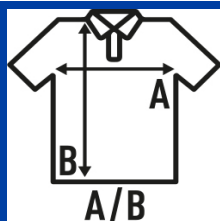

REGULAR POLO MAN

Męska koszulka polo z krótkimi rękawami. 100% stabilizowana bawełna czesankowa pique. Idealny do haftu.

Szczegóły:

- Materiał pique.
- Wzmocniona plisa z 2 guzikami w kolorze koszulki.
- Ściągacz na kołnierzu oraz na zakończeniach rękawów.
- Rozcięcia po bokach.
- 210 g/m²
- 100% Bawełny czesana niekurczliwa
- 3XL: WH, GM, BK, RB, RD, NY
- GM - 85% Bawełny / 15% Wiskoza
- AS - 98% Bawełny / 2% Wiskoza
- Etykieta wymienna

100% stabilizowana bawełna czesankowa pique. Gramatura: 210 g/m².

Box/Box 50

Pack/Pack 50

SIZE/Size

EU	XS	S	M	L	XL	XXL	3XL	4XL	5XL
Width	47 cm	51 cm	53 cm	55 cm	59 cm	63 cm	65 cm	67 cm	71 cm
Długość	68 cm	70 cm	72 cm	74 cm	76 cm	80 cm	82 cm	84 cm	86 cm